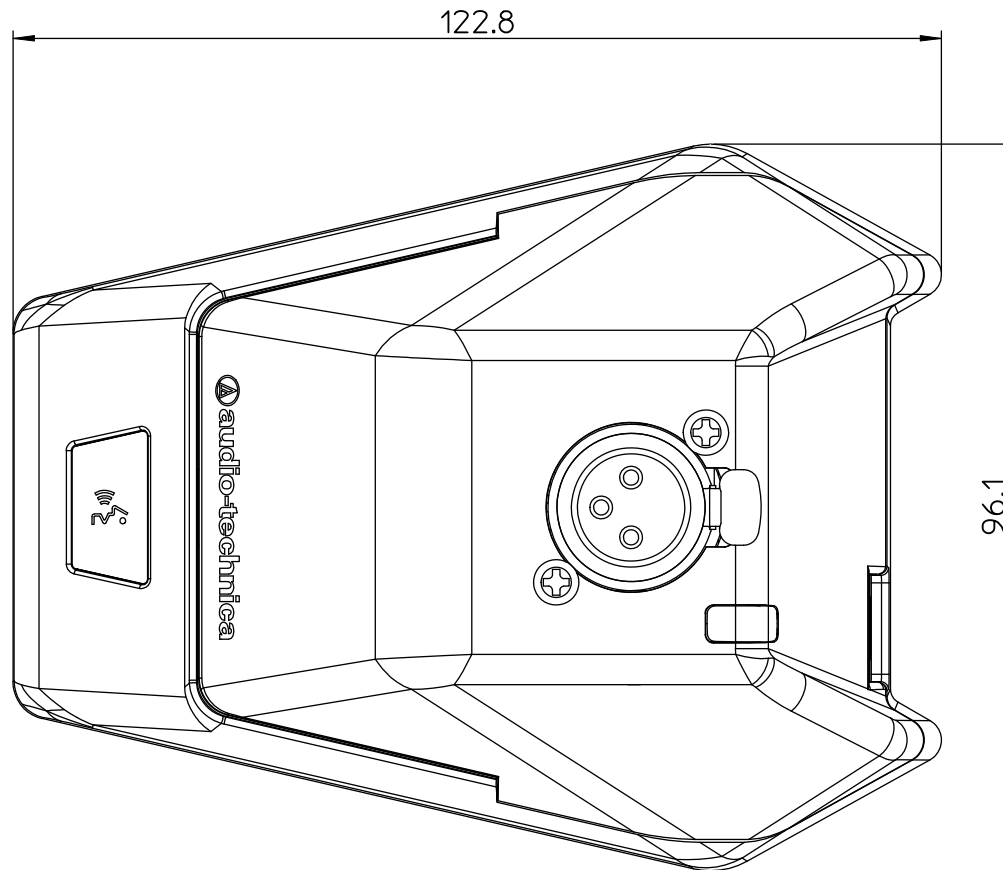

ATW-T1007 Dimensions

2329-01350

(Unit : mm)

audio-technica