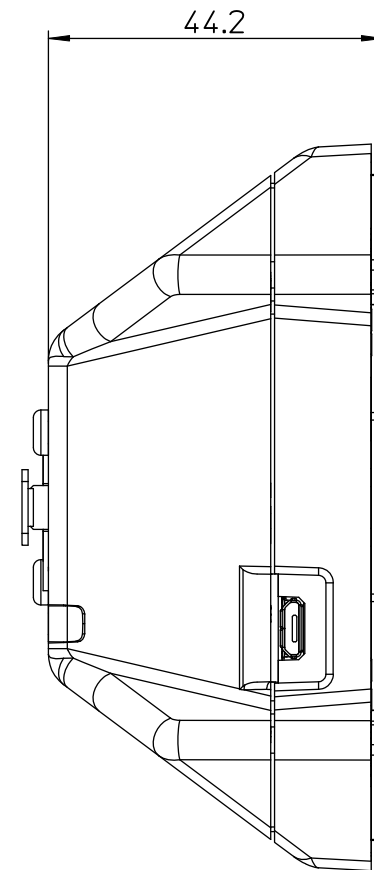

ATW-T1007 Dimensions

2329-01350

(Unit : mm)

audio-technica