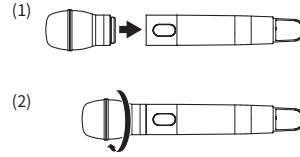

ATW-C710

使用說明書
可更換麥克風收音頭

audio-technica

感謝您購買本商品。使用前，請務必詳閱本使用說明書，確保以正確的方式使用本產品。
請妥善保管本說明書以備隨時參閱。

安全上的注意事項

雖然本產品採用安全設計，但使用不當仍可能引起事故。為防範事故於未然，使用本產品時請務必遵守下記事項。

本產品注意事項

- 請勿讓本產品受到強烈碰撞，以免故障。
- 請勿拆開、改造或嘗試修理本產品。
- 請勿在雙手潮濕時握持本產品，以免觸電或受傷。
- 請勿將本產品存放在日照直射處、暖氣設備附近，或存放在炎熱、潮濕或充滿灰塵的地方。

使用上的注意事項

- 不要直接接觸或劃花連接表面。
- 安裝 / 拆卸收音頭時，請務必關閉發射機的電源。
- 當安裝收音頭的時候，請勿過份施力。否則可能會損壞本產品。

安裝/拆卸本產品

安裝方法

拆卸方法

規格

元件	背極式駐極體電容型
指向特性	心型指向
重量	114 g

規格若有改良，請恕不另行通知。

指向特性

比例尺為每刻度5分貝

尺寸

(單位:mm)

Audio-Technica Corporation

2-46-1 Nishi-naruse, Machida, Tokyo 194-8666, Japan

©2018 Audio-Technica Corporation

Global Support Contact: www.at-globalsupport.com