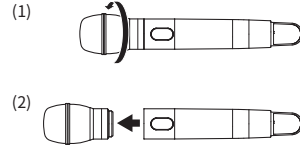

使用上的注意事項

- 不要直接接觸或劃花連接表面。
- 安裝 / 拆卸收音頭時，請務必關閉發射機的電源。
- 當安裝收音頭的時候，請勿過份施力。否則可能會損壞本產品。

安裝/拆卸本產品

安裝方法

拆卸方法

規格

元件	背極式駐極體電容型
指向特性	心型指向
重量	114 g

規格若有改良，請恕不另行通知。

指向特性

比例尺為每刻度5分貝

尺寸

(單位:mm)

Audio-Technica Corporation

2-46-1 Nishi-naruse, Machida, Tokyo 194-8666, Japan

©2018 Audio-Technica Corporation

Global Support Contact: www.at-globalsupport.com