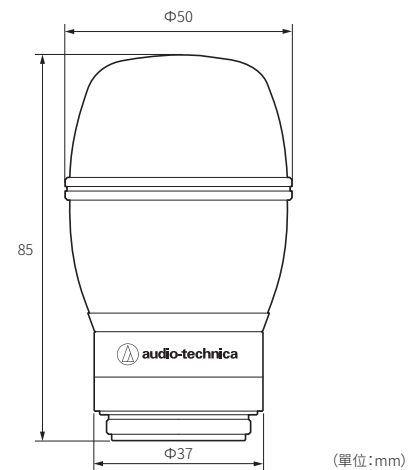

使用上的注意事項

- 不要直接接觸或劃花連接表面。
- 安裝 / 拆卸收音頭時，請務必關閉發射機的電源。
- 當安裝收音頭的時候，請勿過份施力。否則可能會損壞本產品。

安裝/拆卸本產品

安裝方法

拆卸方法

規格

元件	背極式駐極體電容型
指向特性	心型指向
重量	114 g

規格若有改良，請恕不另行通知。

指向特性

比例尺為每刻度5分貝

尺寸

(單位:mm)

Audio-Technica Corporation

2-46-1 Nishi-naruse, Machida, Tokyo 194-8666, Japan

©2018 Audio-Technica Corporation

Global Support Contact: www.at-globalsupport.com