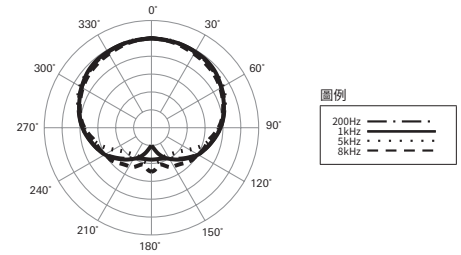

使用上的注意事項

- 不要直接接觸或劃花連接表面。
- 安裝 / 拆卸收音頭時，請務必關閉發射機的電源。
- 當安裝收音頭的時候，請勿過份施力。否則可能會損壞本產品。

安裝/拆卸本產品

安裝方法

拆卸方法

規格

元件	背極式駐極體電容型
指向特性	心型指向
重量	114 g

規格若有改良，請恕不另行通知。

指向特性

比例尺為每刻度5分貝

尺寸

(單位:mm)

Audio-Technica Corporation

2-46-1 Nishi-naruse, Machida, Tokyo 194-8666, Japan

©2018 Audio-Technica Corporation

Global Support Contact: www.at-globalsupport.com