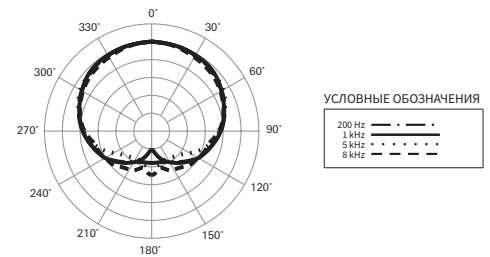

В целях усовершенствования в изделие могут вноситься изменения без предварительного уведомления.

Диаграмма направленности

МАСШТАБ: 5 дБ НА ДЕЛЕНИЕ ШКАЛЫ

Размеры

(Единица измерения: мм)