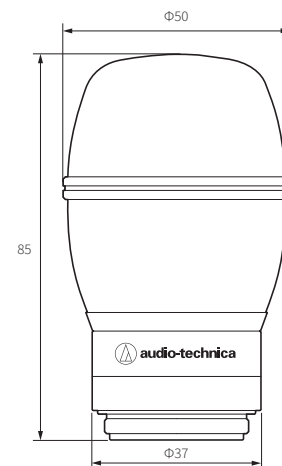

Подключение/отключение изделия

Подключение

Отключение

Технические характеристики

Чувствительный элемент	Задняя пластина с фиксированным зарядом, постоянно поляризованный конденсатор
Диаграмма направленности	Кардиоидная
Вес	114 г

В целях усовершенствования в изделие могут вноситься изменения без предварительного уведомления.

Диаграмма направленности

МАСШТАБ: 5 дБ НА ДЕЛЕНИЕ ШКАЛЫ

Размеры

(Единица измерения: мм)