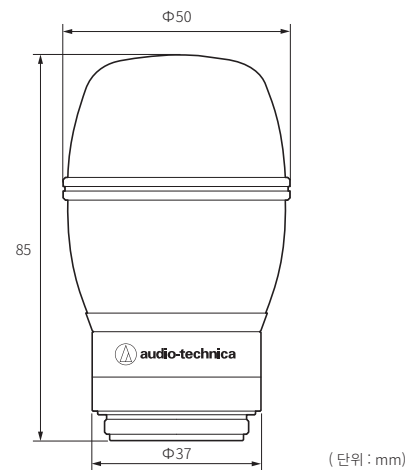

■ 규격

(단위 : mm)