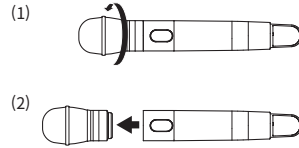

ATW-C6100

사용설명서
호환 가능한 마이크 캡슐

audio-technica

본 제품을 구매해 주셔서 감사합니다. 본 제품을 올바르게 사용할 수 있도록 제품을 사용하기 전에 사용설명서를 빠짐없이 읽으십시오. 나중에 참조할 수 있도록 이 설명서를 잘 보관하십시오.

■ 안전 주의 사항

본 제품은 안전하게 사용하도록 설계되었지만 제대로 사용하지 않을 경우 사고가 발생할 수 있습니다. 안전을 위해 제품 사용 중에 모든 경고 및 주의 사항을 준수하십시오.

■ 제품 관련 주의 사항

- 오작동 방지를 위해 본 제품에 강한 충격을 가하지 마십시오.
- 제품을 분해, 개조하거나 수리하지 마십시오.
- 감전 또는 부상 방지를 위해 젖은 손으로 제품을 만지지 마십시오.
- 제품을 직사광선이 닿는 장소, 난방기 근처, 고온다습한 환경 또는 먼지가 많은 장소에 보관하지 마십시오.

■ 사용 시 참고 사항

- 접촉면을 직접 만지거나 긁지 마십시오.
- 제품을 설치 / 제거할 때 반드시 송신기의 전원을 끄십시오.
- 제품을 설치할 때 무리하게 힘을 주어 설치하지 마십시오. 제품이 손상될 수 있습니다.

■ 설치/제품 제거

■ 설치 방법

■ 제거 방법

■ 사양

엘리먼트	다이내믹
플라 패턴	하이퍼 카디오이드
중량	142 g

제품 개선을 위해 사전 고지 없이 제품이 변경될 수 있습니다.

■ 플라 패턴

■ 규격