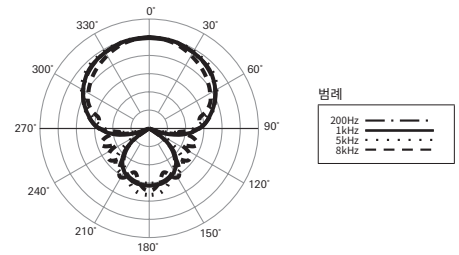

ATW-C6100

사용설명서
호환 가능한 마이크 캡슐

audio-technica

본 제품을 구매해 주셔서 감사합니다. 본 제품을 올바르게 사용할 수 있도록 제품을 사용하기 전에 사용설명서를 빠짐없이 읽으십시오. 나중에 참조할 수 있도록 이 설명서를 잘 보관하십시오.

■ 안전 주의 사항

본 제품은 안전하게 사용하도록 설계되었지만 제대로 사용하지 않을 경우 사고가 발생할 수 있습니다. 안전을 위해 제품 사용 중에 모든 경고 및 주의 사항을 준수하십시오.

■ 제품 관련 주의 사항

- 오작동 방지를 위해 본 제품에 강한 충격을 가하지 마십시오.
- 제품을 분해, 개조하거나 수리하지 마십시오.
- 감전 또는 부상 방지를 위해 젖은 손으로 제품을 만지지 마십시오.
- 제품을 직사광선이 닿는 장소, 난방기 근처, 고온다습한 환경 또는 먼지가 많은 장소에 보관하지 마십시오.

■ 사용 시 참고 사항

- 접촉면을 직접 만지거나 긁지 마십시오.
- 제품을 설치 / 제거할 때 반드시 송신기의 전원을 끄십시오.
- 제품을 설치할 때 무리하게 힘을 주어 설치하지 마십시오. 제품이 손상될 수 있습니다.

■ 설치/제품 제거

■ 설치 방법

■ 제거 방법

■ 사양

엘리먼트	다이내믹
플라 패턴	하이퍼 카디오이드
중량	142 g

제품 개선을 위해 사전 고지 없이 제품이 변경될 수 있습니다.

■ 플라 패턴

■ 규격