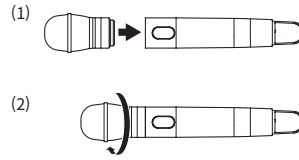

ATW-C6100

사용설명서
호환 가능한 마이크 캡슐

audio-technica

본 제품을 구매해 주셔서 감사합니다. 본 제품을 올바르게 사용할 수 있도록 제품을 사용하기 전에 사용설명서를 빠짐없이 읽으십시오. 나중에 참조할 수 있도록 이 설명서를 잘 보관하십시오.

■ 안전 주의 사항

본 제품은 안전하게 사용하도록 설계되었지만 제대로 사용하지 않을 경우 사고가 발생할 수 있습니다. 안전을 위해 제품 사용 중에 모든 경고 및 주의 사항을 준수하십시오.

■ 제품 관련 주의 사항

- 오작동 방지를 위해 본 제품에 강한 충격을 가하지 마십시오.
- 제품을 분해, 개조하거나 수리하지 마십시오.
- 감전 또는 부상 방지를 위해 젖은 손으로 제품을 만지지 마십시오.
- 제품을 직사광선이 닿는 장소, 난방기 근처, 고온다습한 환경 또는 먼지가 많은 장소에 보관하지 마십시오.

■ 사용 시 참고 사항

- 접촉면을 직접 만지거나 긁지 마십시오.
- 제품을 설치 / 제거할 때 반드시 송신기의 전원을 끄십시오.
- 제품을 설치할 때 무리하게 힘을 주어 설치하지 마십시오. 제품이 손상될 수 있습니다.

■ 설치/제품 제거

■ 설치 방법