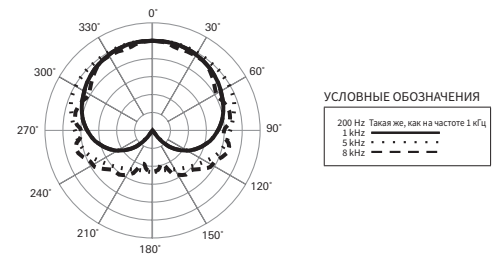

В целях усовершенствования в изделие могут вноситься изменения без предварительного уведомления.

Диаграмма направленности

МАСШТАБ: 5 дБ НА ДЕЛЕНИЕ ШКАЛЫ

Размеры

(Единица измерения: мм)