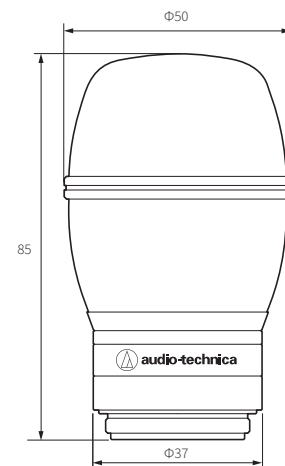

Подключение/отключение изделия

Подключение

Отключение

Технические характеристики

Чувствительный элемент	Задняя пластина с фиксированным зарядом, постоянно поляризованный конденсатор
Диаграмма направленности	Кардиоидная
Вес	150 г

В целях усовершенствования в изделие могут вноситься изменения без предварительного уведомления.

Диаграмма направленности

МАСШТАБ: 5 дБ НА ДЕЛЕНИЕ ШКАЛЫ

Размеры

(Единица измерения: мм)