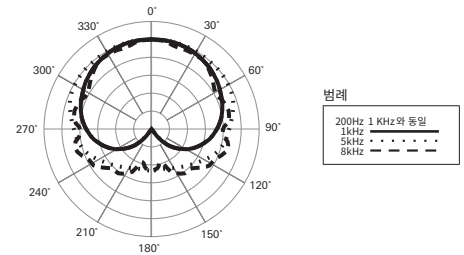

■ 설치/제품 제거

■ 설치 방법

■ 제거 방법

■ 사양

엘리먼트	고정 전하 백 플레이트, 영구적인 유극 콘덴서
플라 패턴	카디오이드
중량	150 g

제품 개선을 위해 사전 고지 없이 제품이 변경될 수 있습니다.

■ 플라 패턴

구역당 5데시벨