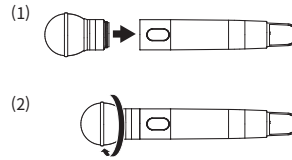

■ 설치/제품 제거

■ 설치 방법

■ 제거 방법

■ 사양

엘리먼트	다이내믹
폴라 패턴	카디오이드
중량	129 g

제품 개선을 위해 사전 고지 없이 제품이 변경될 수 있습니다.

■ 폴라 패턴

구역당 5데시벨