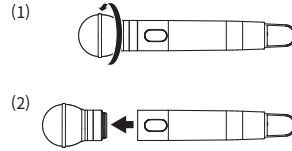

■ 설치/제품 제거

■ 설치 방법

■ 제거 방법

■ 사양

엘리먼트	다이내믹
폴라 패턴	카디오이드
중량	129 g

제품 개선을 위해 사전 고지 없이 제품이 변경될 수 있습니다.

■ 폴라 패턴

구역당 5데시벨