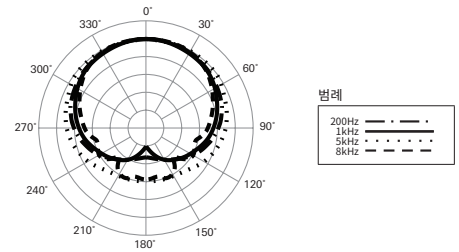

■ 설치/제품 제거

■ 설치 방법

■ 제거 방법

■ 사양

엘리먼트	다이내믹
폴라 패턴	카디오이드
중량	129 g

제품 개선을 위해 사전 고지 없이 제품이 변경될 수 있습니다.

■ 폴라 패턴

구역당 5데시벨