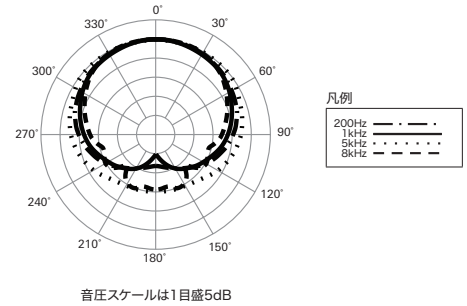

### 取り外しかた

## テクニカルデータ

型式	ダイナミック型
指向特性	カーディオイド
質量	129g

改良などのため、予告なく変更することがあります。

## 指向特性

## 外形寸法図