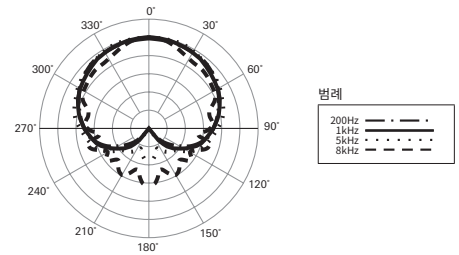

■ 플라 패턴

구역당 5데시벨